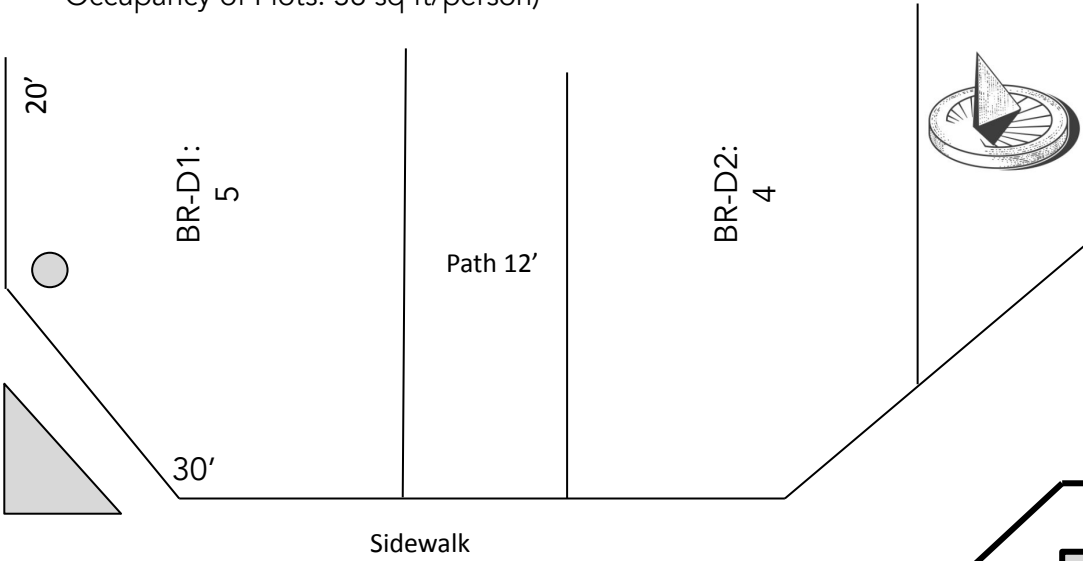

Brousseau Lawn

Occupancy of Plots: 38 sq ft/person)

Galileo Hall

Chapel Lawn

Each Square=22'x25.8' from curb to curb

some plots will be on the sides under the trees and may contain existing picnic tables

190' Across: Plot Width 22'

CL-A1	CL-A2	CL-A3	CL-A4		CL-A5	CL-A6	CL-A7	CL-A8
CL-B1	CL-B2	CL-B3	CL-B4		CL-B5	CL-B6	CL-B7	CL-B8
CL-C1	CL-C2	CL-C3	CL-C4		CL-C5	CL-C6	CL-C7	CL-C8
CL-D1	CL-D2	CL-D3	CL-D4		CL-D5	CL-D6	CL-D7	CL-D8
CL-E1	CL-E2	CL-E3	CL-E4		CL-E5	CL-E6	CL-E7	CL-E8
CL-F1	CL-F2	CL-F3	CL-F4		CL-F5	CL-F6	CL-F7	CL-F8
CL-G1	CL-G2	CL-G3	CL-G4		CL-G5	CL-G6	CL-G7	CL-G8
CL-H1	CL-H2	CL-H3	CL-H4		CL-H5	CL-H6	CL-H7	CL-H8
CL-I1	CL-I2	CL-I3	CL-I4		CL-I5	CL-I6	CL-I7	CL-I8
CL-J1	CL-J2	CL-J3	CL-J4		CL-J5	CL-J6	CL-J7	CL-J8
	CL-K2	CL-K3	CL-K4		CL-K5	CL-K6	CL-K7	

Fire Lane: 12' Wide

284' Long: Plot Length 25.8'

Bus Turnaround

Chapel Loop

Occupancy of Plots: 16 per Plot Max; 38 sq ft/person)

Loop A1: 1

Loop A2: 1

Loop A3: 3