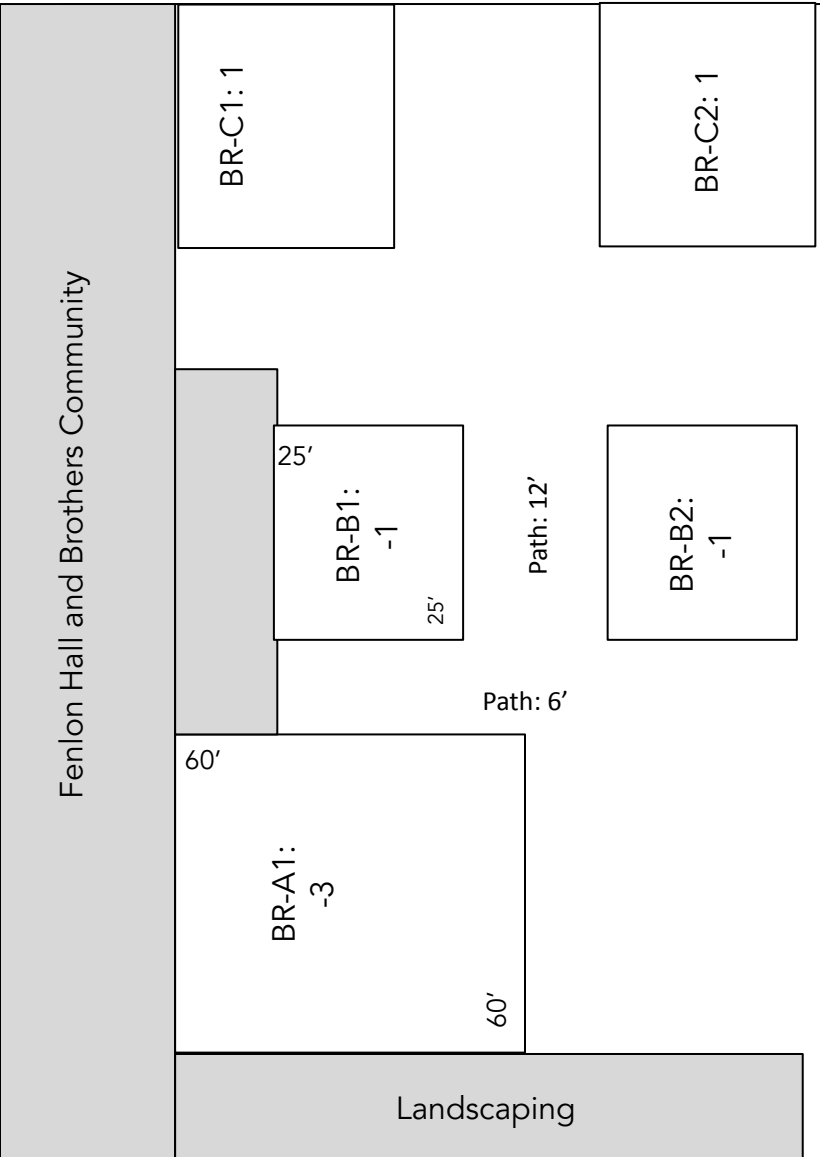

Brousseau Lawn

Occupancy of Plots: 38 sq ft/person)

Galileo Hall

Chapel Lawn

Each Square=22'x25.8' from curb to curb

some plots will be on the sides under the trees and may contain existing picnic tables

190' Across: Plot Width 22'

CL-A1	CL-A2	CL-A3	CL-A4		CL-A5	CL-A6	CL-A7	CL-A8
CL-B1	CL-B2	CL-B3	CL-B4		CL-B5	CL-B6	CL-B7	CL-B8
CL-C1	CL-C2	CL-C3	CL-C4		CL-C5	CL-C6	CL-C7	CL-C8
CL-D1	CL-D2	CL-D3	CL-D4		CL-D5	CL-D6	CL-D7	CL-D8
CL-E1	CL-E2	CL-E3	CL-E4		CL-E5	CL-E6	CL-E7	CL-E8
CL-F1	CL-F2	CL-F3	CL-F4		CL-F5	CL-F6	CL-F7	CL-F8
CL-G1	CL-G2	CL-G3	CL-G4		CL-G5	CL-G6	CL-G7	CL-G8
CL-H1	CL-H2	CL-H3	CL-H4		CL-H5	CL-H6	CL-H7	CL-H8
CL-I1	CL-I2	CL-I3	CL-I4		CL-I5	CL-I6	CL-I7	CL-I8
CL-J1	CL-J2	CL-J3	CL-J4		CL-J5	CL-J6	CL-J7	CL-J8
	CL-K2	CL-K3	CL-K4		CL-K5	CL-K6	CL-K7	

Fire Lane: 12' Wide

284' Long: Plot Length 25.8'

Bus Turnaround

Chapel Loop

Occupancy of Plots: 16 per Plot Max; 38 sq ft/person)

Loop A1: 1

Loop A2: 1

Loop A3: 3

Loop A8: 1

Loop A9: 1

Tree

Fire lane

De La Salle Hall

De La Salle Lawn

A
U
G
U
S
T
I
N
E
H
A
L
L

DE LA SALLE LAWN
PLOT MAP